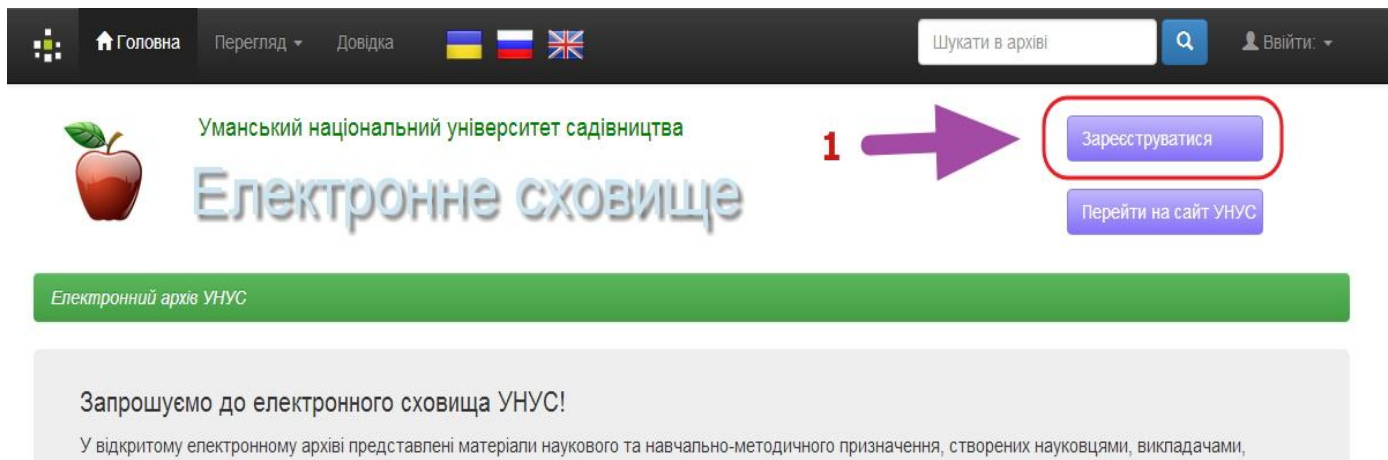

# Інструкція для реєстрації та входу в Dspace

1. На головній сторінці натисніть кнопку "Зареєструватися" (1)

2. Введіть адресу своєї електронної пошти (1) та натисніть кнопку "Зареєструватися" (2)

3. У відповідь система проінформує про відправку на вказану адресу електронного листа.