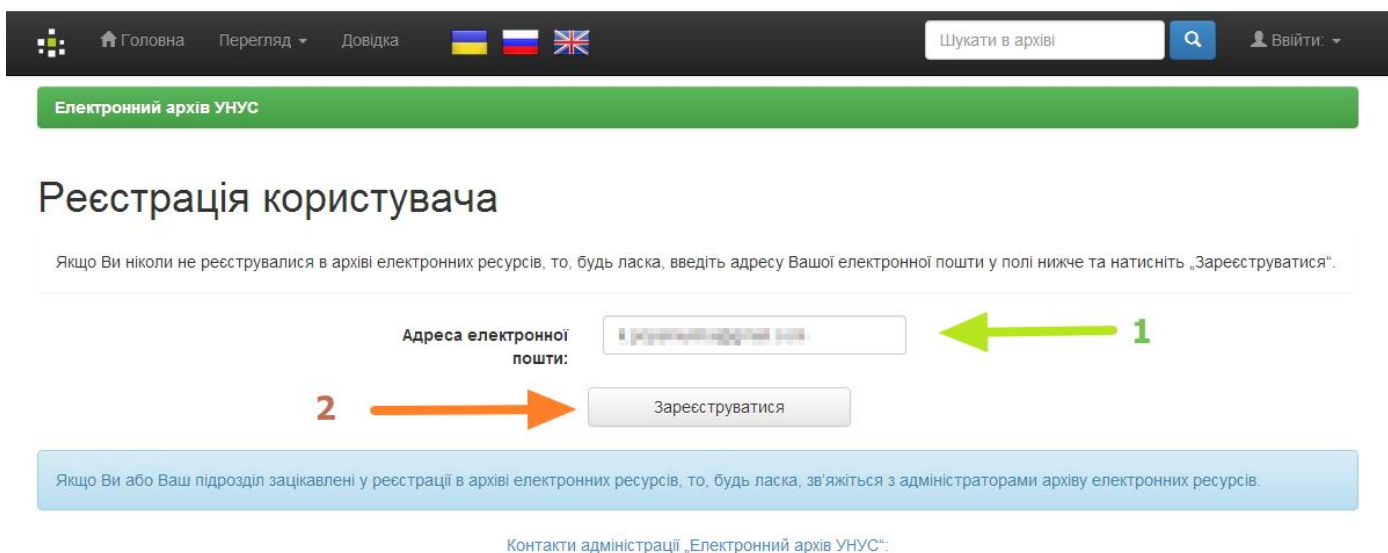

# Інструкція для реєстрації та входу в Dspace

1. На головній сторінці натисніть кнопку "Зареєструватися" (1)

2. Введіть адресу своєї електронної пошти (1) та натисніть кнопку "Зареєструватися" (2)

3. У відповідь система проінформує про відправку на вказану адресу електронного листа.