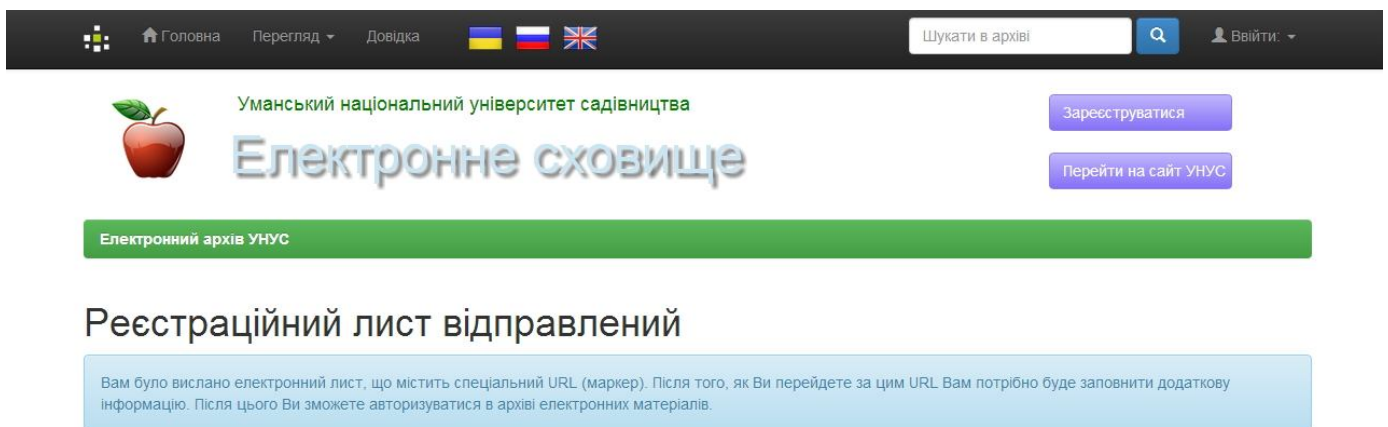

# Інструкція для реєстрації та входу в Dspace

1. На головній сторінці натисніть кнопку "Зареєструватися" (1)

2. Введіть адресу своєї електронної пошти (1) та натисніть кнопку "Зареєструватися" (2)

3. У відповідь система проінформує про відправку на вказану адресу електронного листа.